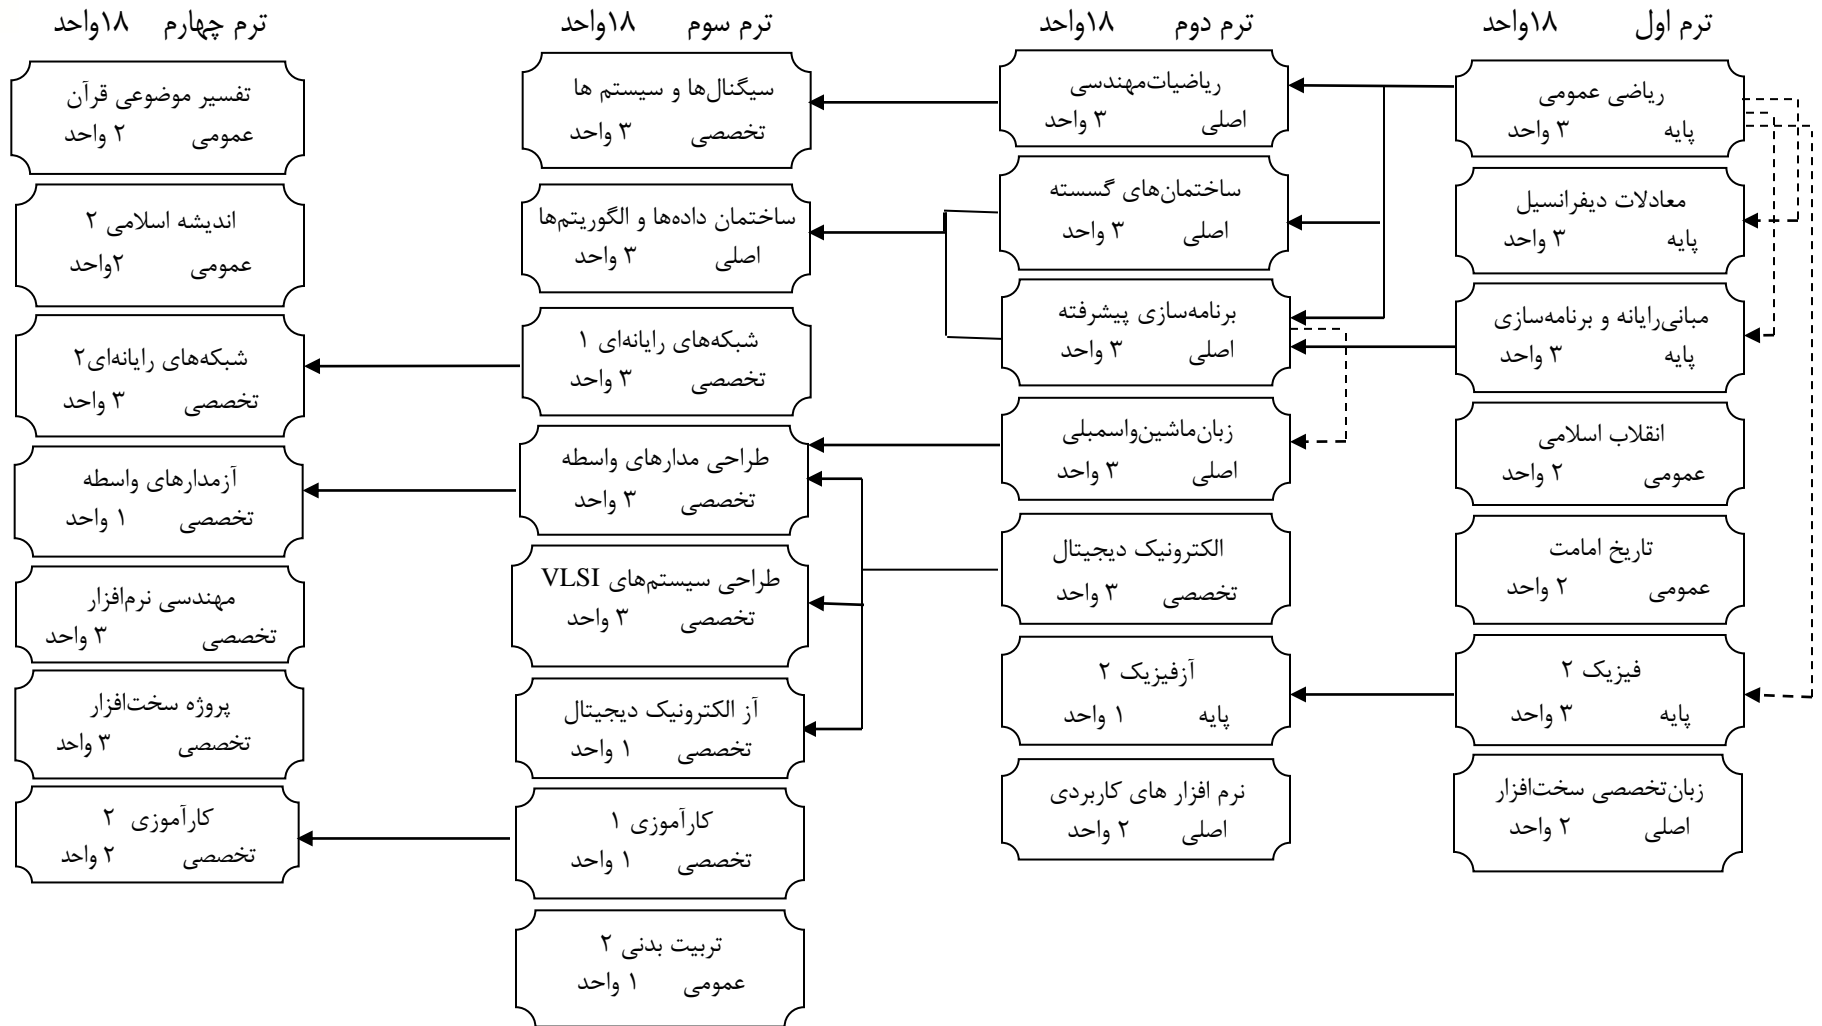

## برنامه پیشنهادی کارشناسی ناپیوسته سخت افزار کامپیوتر

### نکات مهم:

- عدم رعایت پیشنیازی یا هم‌نیازی دروس یا انتخاب واحد بیش از سقف مجاز موجب حذف دروس مربوطه توسط گروه می‌شود.
- پس از یک بار افتادن در درس پیشنیاز، آن درس بصورت هم‌نیاز برای دروس بعدی تعریف می‌شود.
- برای انتخاب درس پروژه حتما طبق ضوابط تعیین شده کمیته پروژه اقدام گردد.
- برای انتخاب درس کارآموزی حتما ضوابط تعیین شده توسط گروه در هر ترم رعایت گردد.
- دانشجویان تنها می‌توانند دروس کاملا تئوری را به صورت معرفی به استاد انتخاب نمایند.

پیشنیازی

هم‌نیازی

دروس عمومی ۹ واحد  
دروس پایه ۱۳ واحد  
دروس اصلی ۱۹ واحد  
دروس تخصصی ۲۳ واحد  
پروژه ۳ واحد  
کارآموزی ۳ واحد  
مجموع ۷۰ واحد